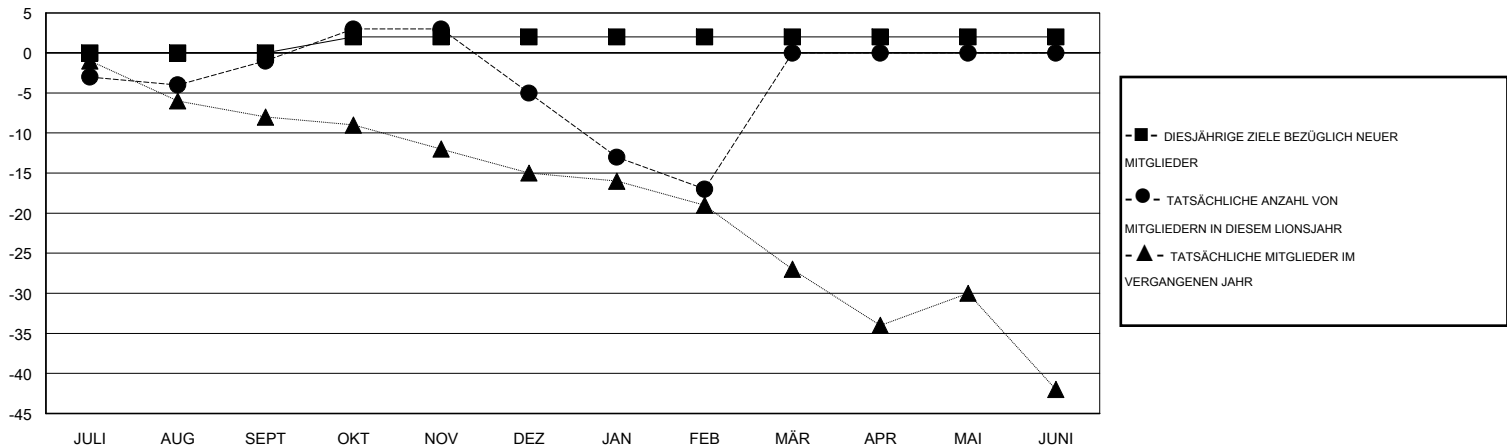

MONTHLY MEMBERSHIP PROGRESS REPORT

District 1110S

Results as of: 2/29/2016

GMT: Carl Robert Rettby

STANDORT GERMANY

GMT KONST. GEB.: 4

Clubs					Pro Mitglied				
ERGEBNISSE FÜR 2015-2016					ERGEBNISSE FÜR 2015-2016				
QUARTAL	ZIEL NEUE CLUBS	NEUE CLUBS	AUFGELOSTE CLUBS	NETTO-GEWINN/-VERLUST	QUARTAL	ZIEL NEUE MITGLIEDER	HINZUGEFÜGTE GRÜNDUNGS- UND NEUE MITGLIEDER	AUSGESCHIEDENE MITGLIEDER	NETTO-GEWINN/-VERLUST
JULI/AUG/SEPT	0	0	0	0	JULI/AUG/SEPT	0	10	11	-1
OKT/NOV/DEZ	0	0	0	0	OKT/NOV/DEZ	2	11	15	-4
JAN/FEB/MÄR	0	0	0	0	JAN/FEB/MÄR	0	12	24	-12
APR/MAI/JUNI	0	0	0	0	APR/MAI/JUNI	0	0	0	0

ZIELE UND TATSÄCHLICHE NEUE CLUBS KUMULATIV

ZIELE UND TATSÄCHLICHE MITGLIEDER KUMULATIV

ABGEMELDETE CLUBS: 0	24 VON 78 CLUBS HABEN 1 ODER MEHR NEUE MITGLIEDER AUFGENOMMEN	GESCHLECHTERVERTEILUNG MANN 1,664 (85.99%) FRAU 271 (14.01%)
<u>AUSGETRETENE MITGLIEDER</u> VERSTORBEN 5 CLUB AUFGELOST 0 ANDERE 45 GESAMT 50	KLICKEN SIE HIER FÜR ANGABEN ZUM ZUSTAND DES CLUBS	FAMILIENMITGLIEDER 12 HAUSHALTSVORSTAND 6 NICHT-FAMILIENVORSTAND 6