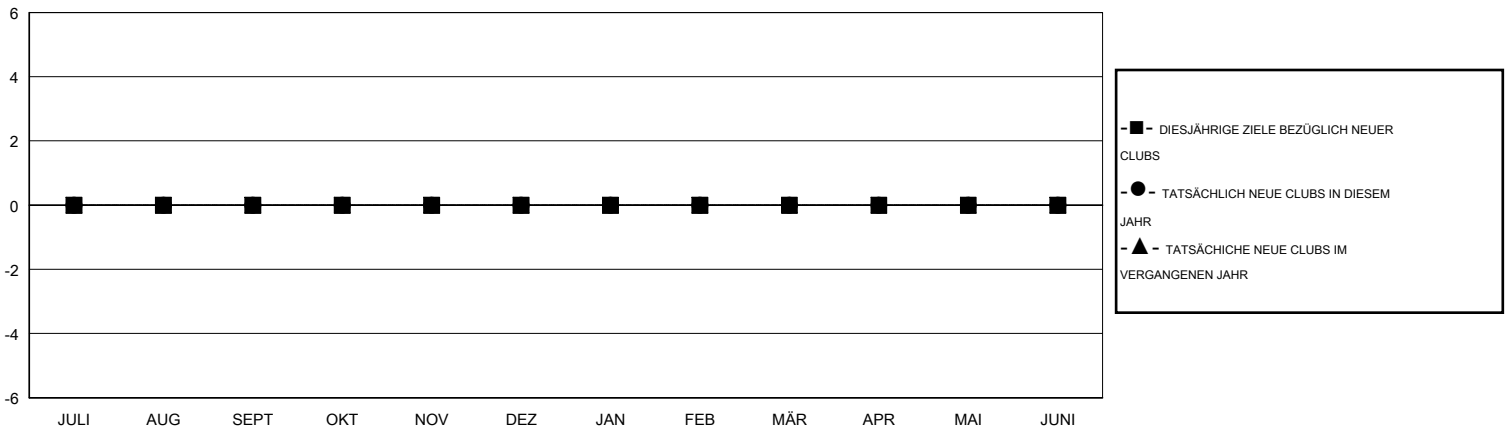

MONTHLY MEMBERSHIP PROGRESS REPORT

District 1110S

Results as of: 2/29/2016

GMT: Carl Robert Rettby

STANDORT GERMANY

GMT KONST. GEB.: 4

Clubs					Pro Mitglied				
ERGEBNISSE FÜR 2015-2016					ERGEBNISSE FÜR 2015-2016				
QUARTAL	ZIEL NEUE CLUBS	NEUE CLUBS	AUFGELOSTE CLUBS	NETTO-GEWINN/-VERLUST	QUARTAL	ZIEL NEUE MITGLIEDER	HINZUGEFÜGTE GRÜNDUNGS- UND NEUE MITGLIEDER	AUSGESCHIEDENE MITGLIEDER	NETTO-GEWINN/-VERLUST
JULI/AUG/SEPT	0	0	0	0	JULI/AUG/SEPT	0	10	11	-1
OKT/NOV/DEZ	0	0	0	0	OKT/NOV/DEZ	2	11	15	-4
JAN/FEB/MÄR	0	0	0	0	JAN/FEB/MÄR	0	12	24	-12
APR/MAI/JUNI	0	0	0	0	APR/MAI/JUNI	0	0	0	0

ZIELE UND TATSÄCHLICHE NEUE CLUBS KUMULATIV

ZIELE UND TATSÄCHLICHE MITGLIEDER KUMULATIV

ABGEMELDETE CLUBS: 0	24 VON 78 CLUBS HABEN 1 ODER MEHR NEUE MITGLIEDER AUFGENOMMEN	GESCHLECHTERVERTEILUNG MANN 1,664 (85.99%) FRAU 271 (14.01%)
<u>AUSGETRETENE MITGLIEDER</u> VERSTORBEN 5 CLUB AUFGELOST 0 ANDERE 45 GESAMT 50	KLICKEN SIE HIER FÜR ANGABEN ZUM ZUSTAND DES CLUBS	FAMILIENMITGLIEDER 12 HAUSHALTSVORSTAND 6 NICHT-FAMILIENVORSTAND 6